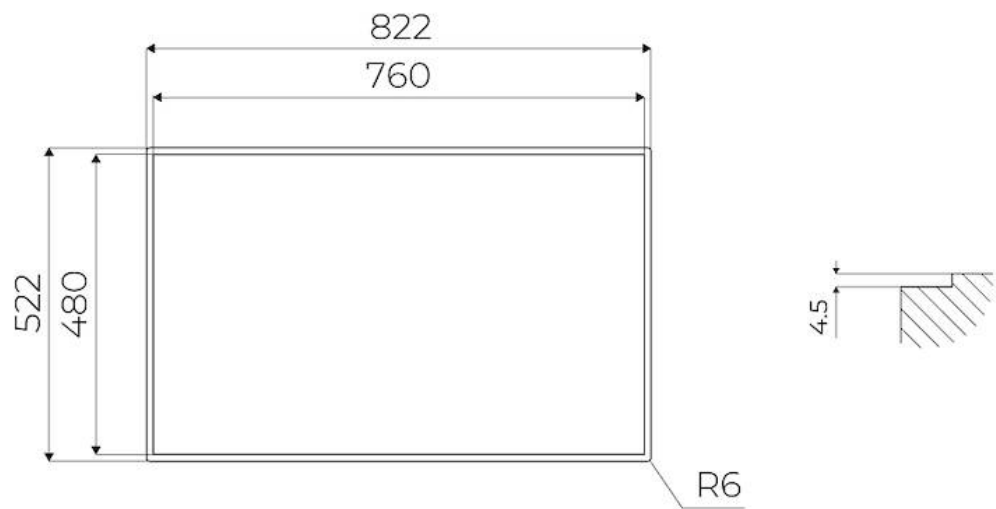

锅架 铝制巴尔克

宽 82 cm

噪音级别 49 - 70 dB(A)

烹饪区域 210 x 190 mm - 2.100 (3.000)* W

尺寸 820 x 520 x h 220 mm

加热元件	四区
操作	抽油烟机（带过滤功能，可选活性炭滤网）
风速	10种抽吸速度（9+1种强化）。
空气流量	680mc/h
安装孔	View technical data sheet
总功率	7,400** W
2个扩展区桥	7.400 W
能效等级	A+
电源设置	每个区9级火力设置 + 强力模式
安全阀	安全设备
类型	电磁炉
命令类型	触控面板
备注：	**利用PowerControl功能，可以在用户中设置最大功率，从1,400到7,400W，每步100W *PowerBoost

9700 577 - KIT H6 cm

9700 580 - KIT H10 cm

FTS - cut out

FT - cut out

OPTIONAL ACCESSORIES

Arya过滤器套件
9700 580

Arya过滤器套件
9700 577

止回阀
9700 538