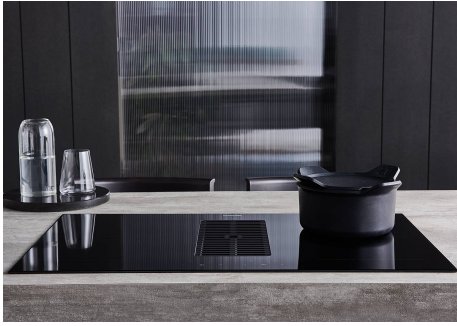

OPTIONAL ACCESSORIES

止回阀
9700 538