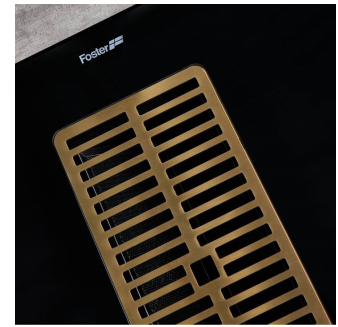

ARYA BLACK

电磁炉

代码: 7392 246

细节

压力 610 Pa

材料 陶瓷玻璃

染色 黑色的

输入 230 - 380 V (50/60 Hz)

9700 577 - KIT H6 cm

9700 580 - KIT H10 cm

FTS - cut out

FT - cut out

OPTIONAL ACCESSORIES

Arya过滤器套件
9700 580

Arya过滤器套件
9700 577

止回阀
9700 538